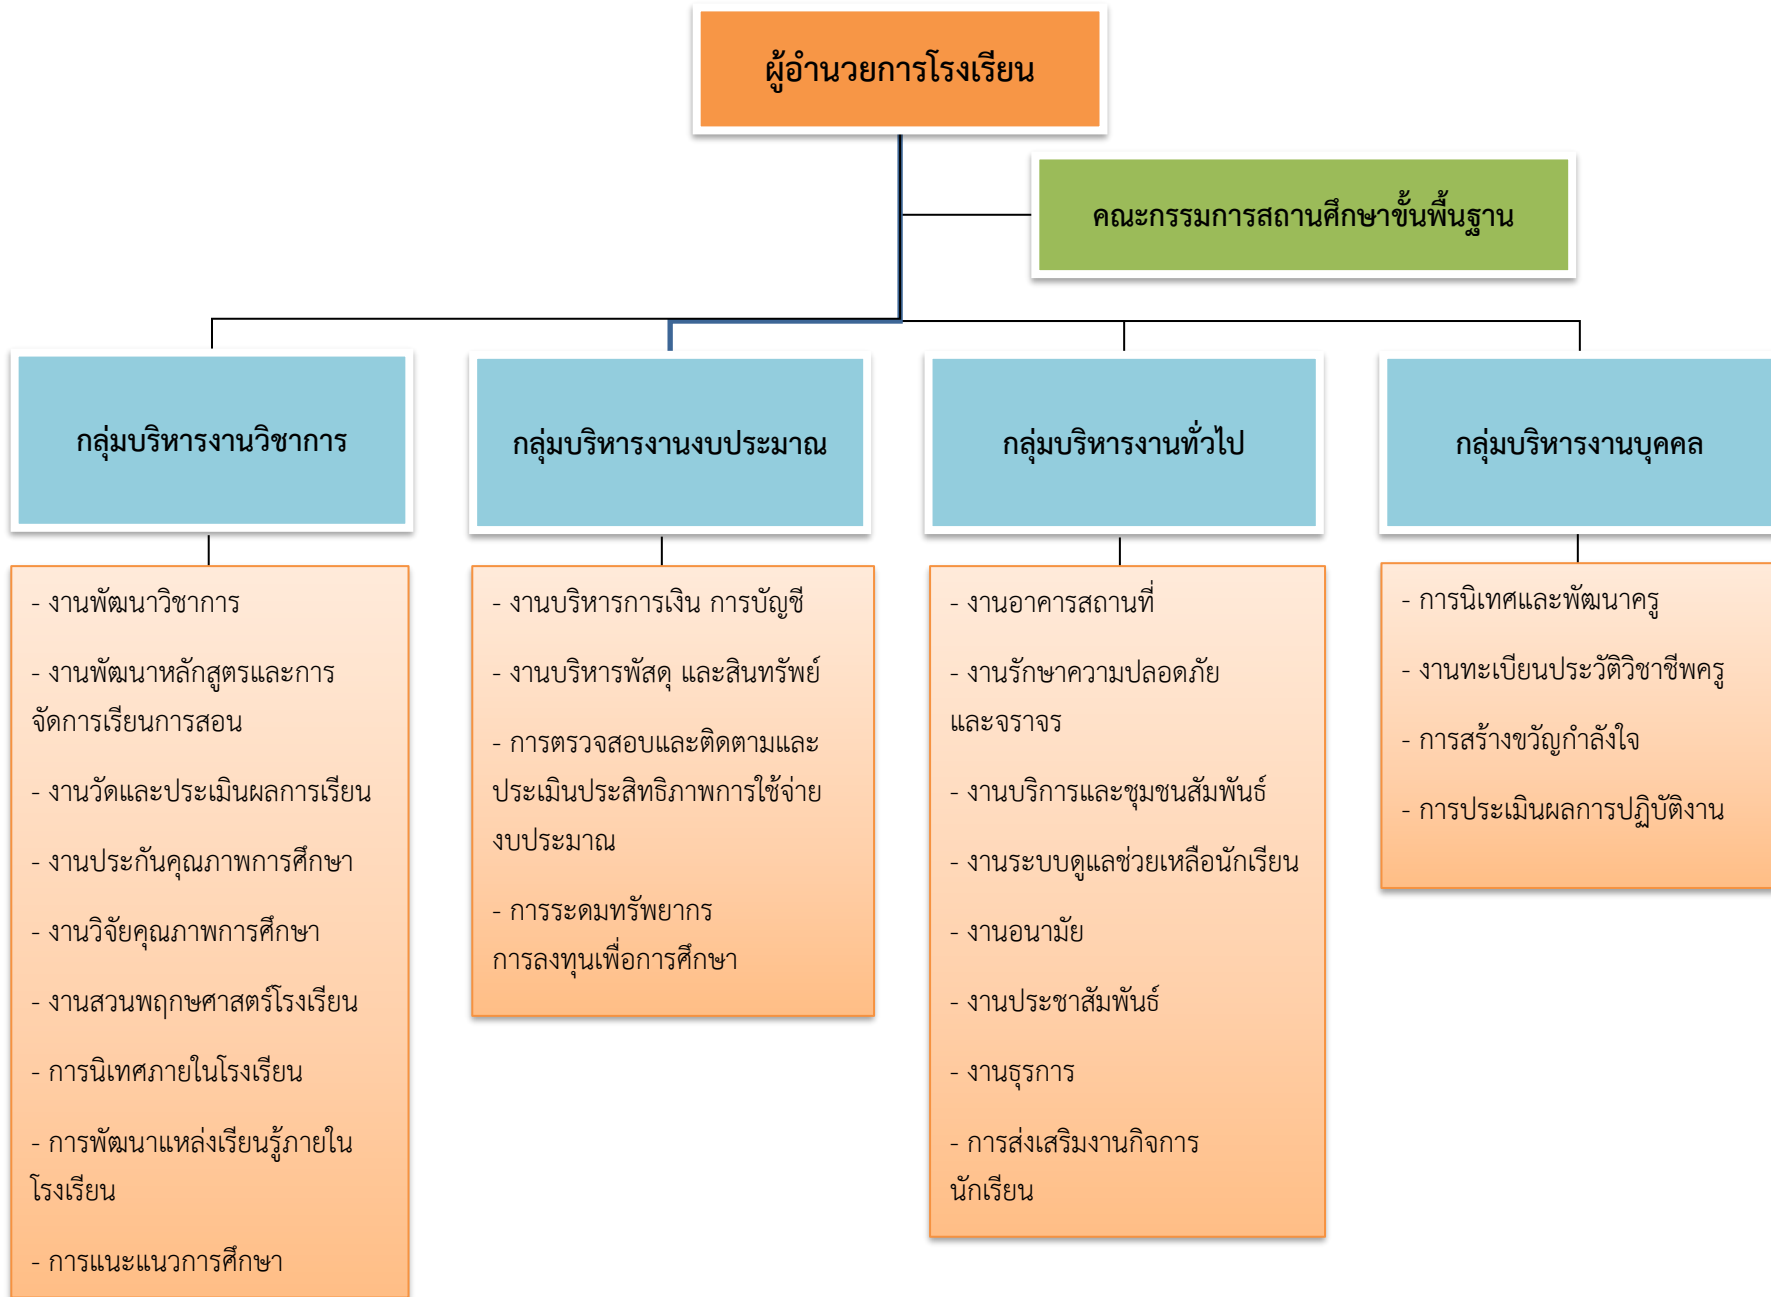

แผนผังการบริหารและการจัดการสถานศึกษา
ปีการศึกษา 2566

ขอบข่ายและภารกิจการบริหารและจัดการสถานศึกษา

คณะกรรมการสถานศึกษาขั้นพื้นฐาน
โรงเรียนบ้านพรหมนิมิต